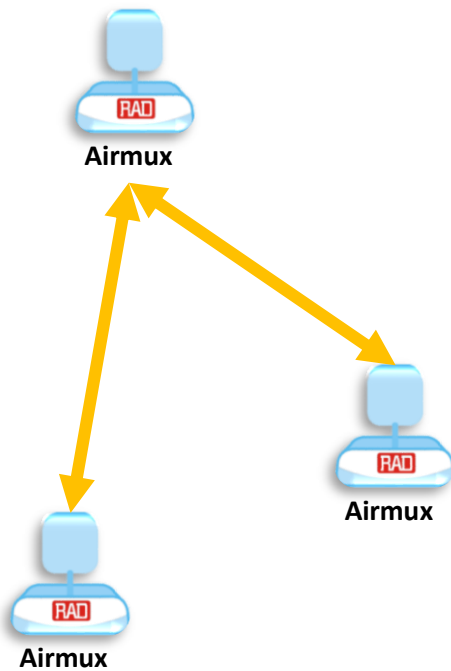

# Hareket Halinde Geniş Bant İletişimi

Your Network's Edge

- Filo Yönetimi
- Güvenlik Escort
- Real time video izleme
- Real time haberleşme

Kontrol ve kumanda merkezi

Security Vehicle

# AIRMUX MOBILITY

Your Network's Edge

**Takip Aracı**

**Öncü Araç**

**Araçlar Hareket Halinde iken, kendi aralarında**

- HD Kamera izleme
- Ses İletişimi
- Veri Transferi

## AIRMUX - 5000

Noktadan çok Noktaya  
(Point-to-Multipoint)